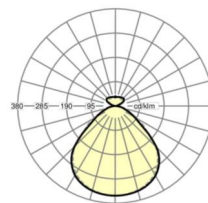

параметры

номер заказа	43351028175
код EAN	4020863315710
номер таможенного тарифа	94051190
Знак прохождения контроля	IP 20, класс защиты I, для рабочих мест за дисплеем 65°<3000, F, Indoor, CE
Степень ударопрочности IK	IK03
Температура окружения	ta 25°C
Гарантийный срок	5 лет

электротехника

Балласт	Электронный драйвер M5S5 DALI (1 штука)
Мощность системы	55W
сетевое напряжение	230V/50Hz
автоматический предохранитель (пусковой ток)	13 штук/B10, 24 штук/B16, 25 штук/C10, 40 штук/C16
класс энергосбережения/Источник света	C

Оптика

Оснастка	LED, цветопередача/оттенок света CRI ≥ 80 / 4000K
Допуск для координаты цветности (MacAdam)	3SDCM
Номинальный световой поток	6295lm
Срок службы LED	50000h L80/B10 (Tq 25°C)
светоотдача светильников	115lm/W
UGR поп./вдоль	18.2 / 18.3

DEEP-LINK

<https://www.regiolum.de/ru/article/43351028175>