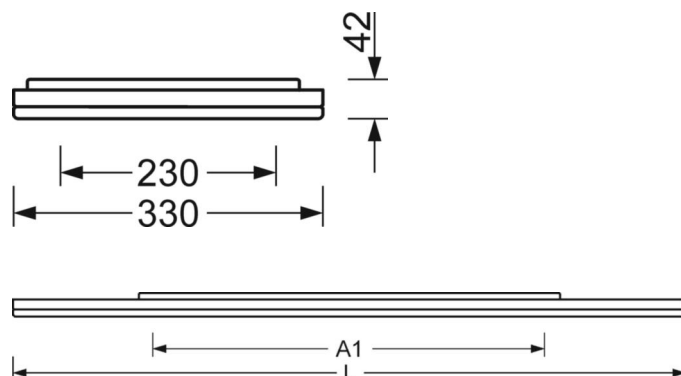

## DEEP-LINK

<https://www.regiolum.de/ru/article/43351028175>

Ссылка	LED 6300lm 840
ηLB	100 %
Φ ↓/↑	84 % / 16 %
UGR поп./вдоль дисплей	18.2 / 18.3
	65° < 3000cd/m <sup>2</sup>

**Механика**

цвет корпуса	алюминий натурального анодирования
размеры (LxWxH/DxH)	1480mm x 330mm x 42mm
вес (нетто)	9.1kg
Cable entry KE (X/Y)	0mm/0mm
Вид монтажа	Потолочная одиночная установка

**размеры**

L	1480 mm	Длина
B	330 mm	Ширина
H	42 mm	Высота
A1	700 mm	Расстояние между точками крепежа при одиночной установке
A4	230 mm	Расстояние между точками крепежа (ширина)
X	0 mm	Расстояние от ввода проводов до середины светильника по оси X (вдо)
Y	0 mm	Расстояние от ввода проводов до середины светильника по оси Y (поп)