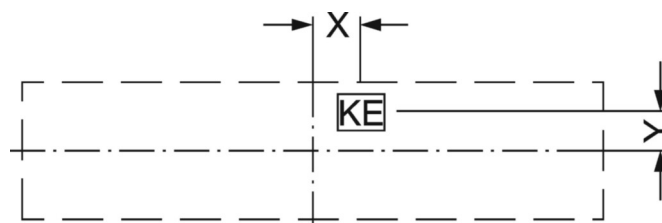

## DEEP-LINK

<https://www.regiolum.de/ru/article/43351028175>

Ссылка	LED 6300lm 840
ηLB	100 %
Φ ↓/↑	84 % / 16 %
UGR поп./вдоль дисплей	18.2 / 18.3
	65° < 3000cd/m <sup>2</sup>

**Механика**

цвет корпуса	алюминий натурального анодирования
размеры (LxWxH/DxH)	1480mm x 330mm x 42mm
вес (нетто)	9.1kg
Cable entry KE (X/Y)	0mm/0mm
Вид монтажа	Потолочная одиночная установка

**размеры**

L	1480 mm	Длина
B	330 mm	Ширина
H	42 mm	Высота
A1	700 mm	Расстояние между точками крепежа при одиночной установке
A4	230 mm	Расстояние между точками крепежа (ширина)
X	0 mm	Расстояние от ввода проводов до середины светильника по оси X (вдо)
Y	0 mm	Расстояние от ввода проводов до середины светильника по оси Y (поп)